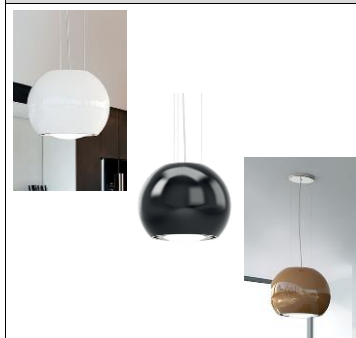

OSTROVNÉ (možné aj ako NÁSTENNÉ) / PLAZMOVÉ

model	prevedenie	rozmery	motor	odsávanie	ovládanie	osvetlenie	kód výrobku	CENA s DPH
GLOBE	biela	Ø 57 cm	450 m³/h	recirkulácia (plazmový filter)	diaľkové ovládanie	LED 10 W – 3000K	0EGLB060F065LWL	3 146,00 €
GLOBE	čierna	Ø 57 cm	450 m³/h	recirkulácia (plazmový filter)	diaľkové ovládanie	LED 10 W – 3000K	0EGLB060F665LWL	3 146,00 €
GLOBE	bronzová	Ø 57 cm	450 m³/h	recirkulácia (plazmový filter)	diaľkové ovládanie	LED 10 W – 3000K	0EGLB060F565LWL	3 442,00 €

príslušenstvo:

STROPNÉ / PLAZMOVÉ